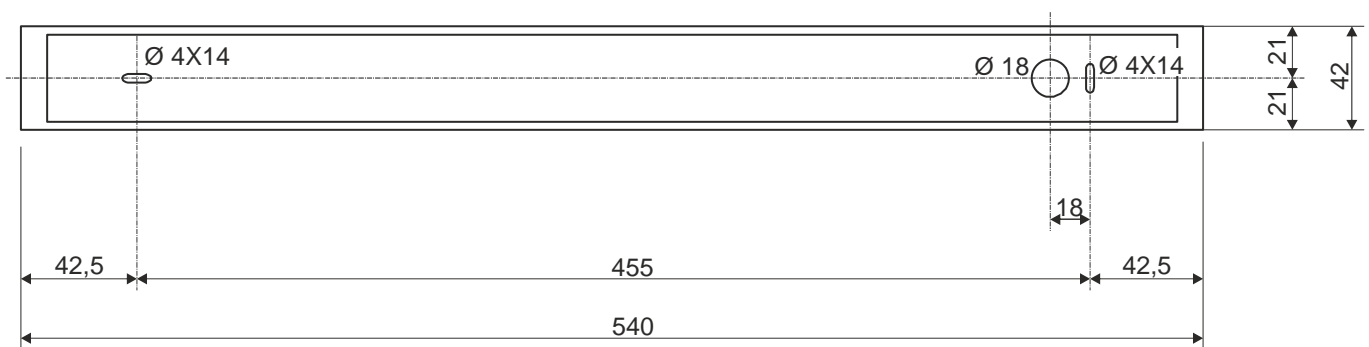

Art.-Nr. 157631/34

Name:

Maße / Dimensions mm
 Nicht maßstabgetreu
 Not in scale

23.04.2015 © by SLV GmbH

Technische Änderungen vorbehalten. Technical Details are subject to change. Les détails techniques sont sujet à des changements. Nos reservamos el derecho a modificaciones técnicas. Modifichite tecniche riservate. Behoudens technische wijzigingen. Ret til tekniske ændringer forbeholdes. Zmiany techniczne zastrzeżone. Сохраняется право на внесение технических изменений. Tekniska ändringar kan förekomma. Teknik değışiklik yapma hakkı saklıdır. A technikai részletek termékenként változhatnak.