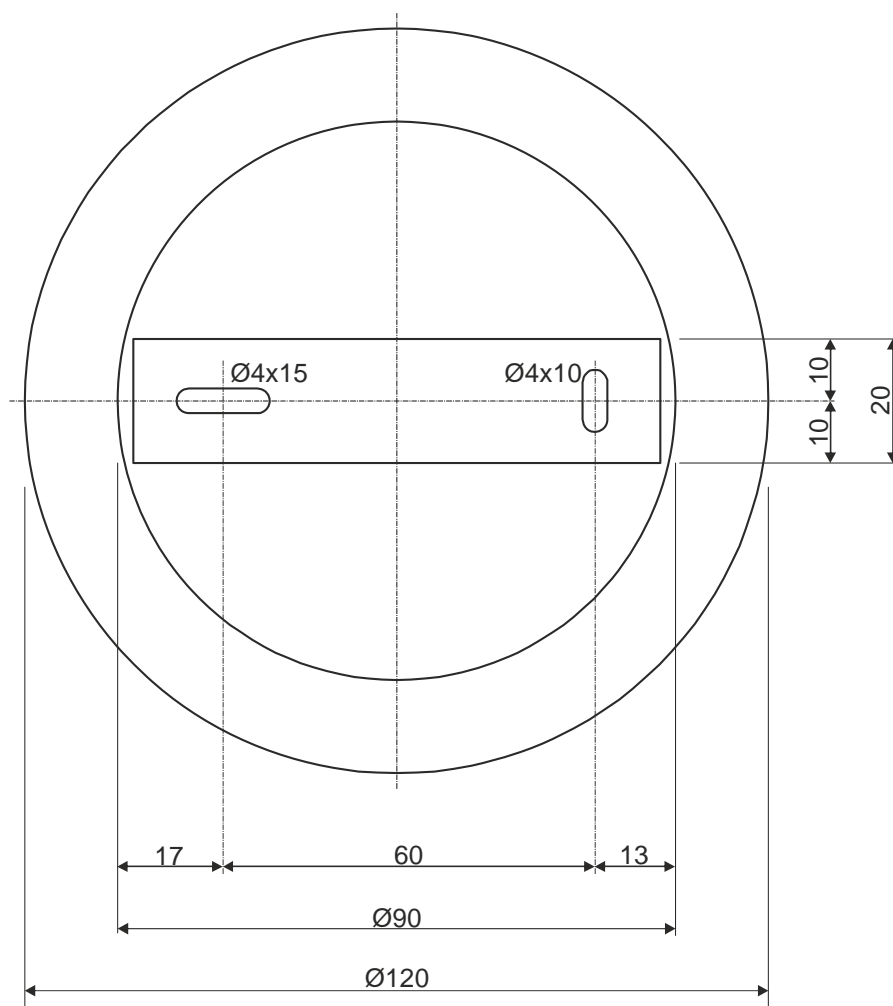

Art.-Nr. 133070 155470/71/75/79

Name: PARA CONE 40

Maße / Dimensions mm

Nicht maßstabgetreu

Not in scale

22.04.2015 © by SLV GmbH

Technische Änderungen vorbehalten. Technical Details are subject to change. Les détails techniques sont sujet à des changements. Nos reservamos el derecho a modificaciones técnicas. Modifiche tecniche riservate. Behoudens technische wijzigingen. Ret til tekniske ændringer forbeholdes. Zmiany techniczne zastrzeżone. Сохраняется право на внесение технических изменений. Tekniska ändringar kan förekomma. Teknik değişiklik yapma hakkı saklıdır. A technikai részletek termékenként változhatnak.