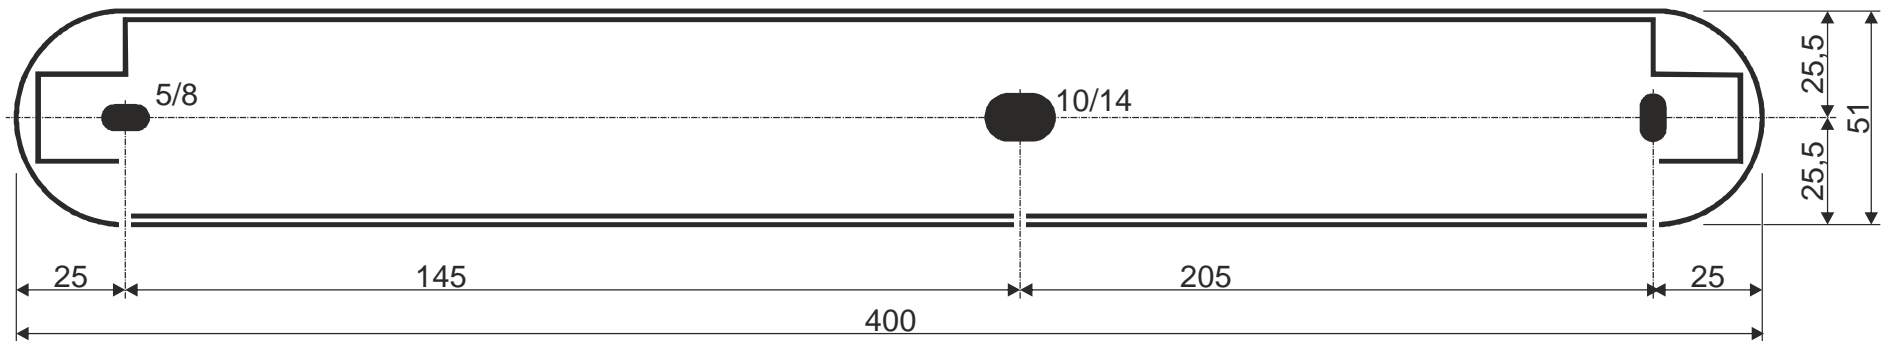

Art.-Nr. 156267 156268

Maße / Dimensions mm
 Nicht maßstabgetreu
 Not in scale

22.12.2016 © by SLV GmbH

Technische Änderungen vorbehalten. Technical Details are subject to change. Les détails techniques sont sujet à des changements. Nos reservamos el derecho a modificaciones técnicas. Modifiche tecniche riservate. Behoudens technische wijzigingen. Ret til tekniske ændringer forbeholdes. Zmiany techniczne zastrzeżone. Сохраняется право на внесение технических изменений. Tekniska ändringar kan förekomma. Teknikdeğişiklik yapma hakkı saklıdır. A technikai részletek termékenként változhatnak.