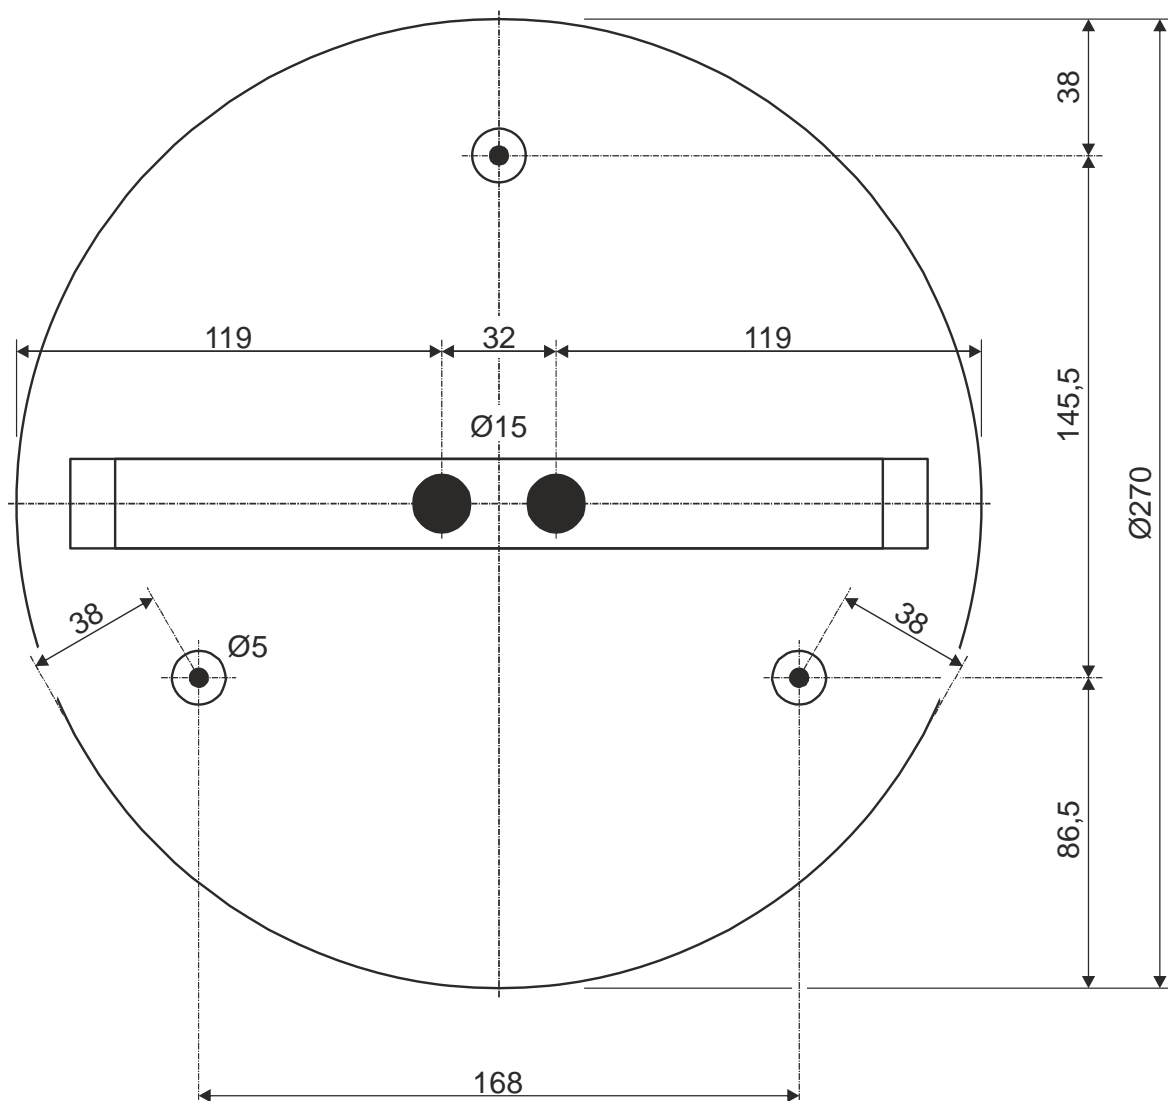

Art.-Nr. 163020 / 163021

Maße / Dimensions mm
 Nicht maßstabgetreu
 Not in scale

27.03.2017 © by SLV GmbH

Technische Änderungen vorbehalten. Technical Details are subject to change. Les détails techniques sont sujet à des changements. Nos reservamos el derecho a modificaciones técnicas. Modifiche tecniche riservate. Behoudens technische wijzigingen. Ret til tekniske ændringer forbeholdes. Zmiany techniczne zastrzeżone. Сохраняется право на внесение технических изменений. Tekniska ändringar kan förekomma. Teknik değişiklik yapma hakkı saklıdır. A technikai részletek termékenként változhatnak.